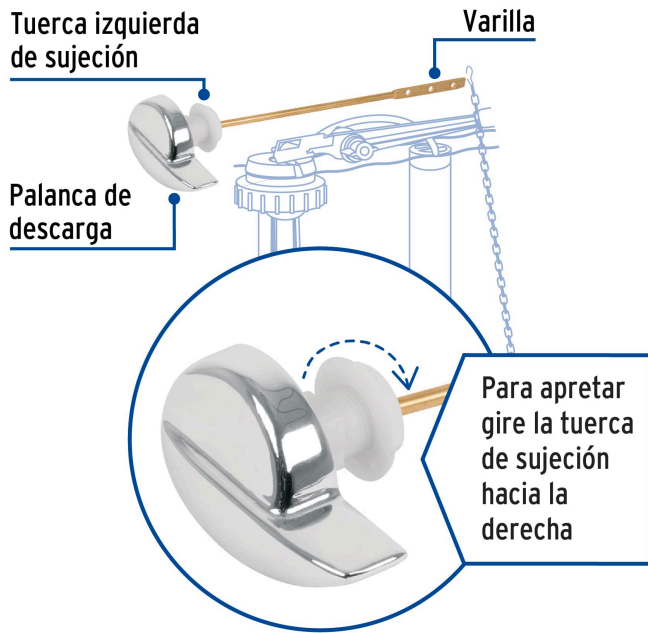

Imágenes complementarias