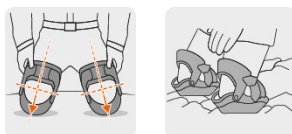

Rodilleras de estabilización con soporte para muslos, EXPERT

- Cubierta resistente de doble inyección
- Doble banda con fijación hook and loop para fácil ajuste
- Máxima estabilidad sin limitar el movimiento
- Brindan comodidad durante jornadas largas de trabajo
- Soporte de muslo con bisagra que mantiene la rodilla centrada
- Ideales para construcción