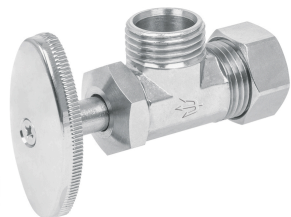

FOSET

CÓDIGO: 49109 CLAVE: ANG-03

Llave angular 1/2", multivuelta, barrilito, FOSET

- Cuerpo de latón para máxima duración
- Maneral de ABS
- Para tubo de cobre de 1/2"
- Para agua fría y caliente
- Cierre hermético de compresión

**Certificaciones y garantías**

• Garantizado contra defectos de fabricación o mano de obra. La garantía se puede hacer válida con cualquier distribuidor de TRUPER

Especificaciones

Acabado	Cromo
Medidas	1/2" (13 mm) x 1/2" (13 mm)
Conexión de entrada	1/2" - 14 NPS
Conexión de salida	1/2" - 14 NPSM
Presión máxima	1,034 kPa / 150 PSI
Empaque individual	Granel
Inner	6
Máster	72
Pallet	8640

País de origen

Fabricado en China bajo las estrictas especificaciones de GRUPO TRUPER

Imágenes complementarias

EMPAQUE INNER

Contiene: 6 piezas

Peso: 0.65 kg (1.4 lb)

EMPAQUE MASTER

Contiene: 12 inner (72 piezas)